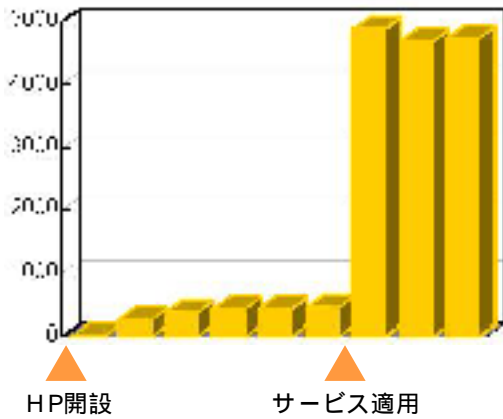

検索エンジン上位表示サービスの内容

Google 上位表示サービス

狙ったキーワードで、ホームページを検索エンジンの上位に表示。
驚くほどアクセス数が増加する、ウェブ戦略の決め手です。

サービス提供料金: ¥50,000 ~

キーワードを選定し、選んだキーワードによる検索結果で、ホームページを20位以内に表示します。同時に国内約500社の検索エンジンへの登録を代行します。アクセス解析レポートサービスもございます。

既存ホームページへの適用も可能です。

本サービス開始から3ヶ月以降より

検索結果が20,000件以下...上位20位を保証

検索結果が20,000件以上...上位0.1%を保証

キーワードによりませんが、5倍~20倍のアクセス数向上が期待できます。

実績

50,000円コースの簡易的な対策でも、右記を実現しています。

某紅茶販売店様	「紅茶 量り売り」で検索	5740件中	20位獲得
某騒音予測会社様	「騒音予測」で検索	2474件中	19位獲得
某データ入力会社様	「データ入力 低価格」で検索	8112件中	16位獲得