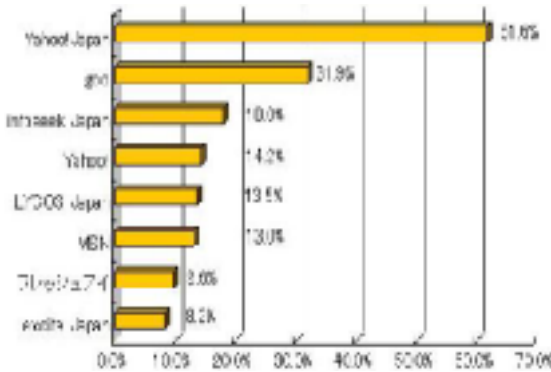

検索エンジン上位表示サービスの内容

Google 上位表示サービス

狙ったキーワードで、ホームページを検索エンジンの上位に表示。
驚くほどアクセス数が増加する、ウェブ戦略の決め手です。

サービス提供料金: ¥50,000 ~

キーワードを選定し、選んだキーワードによる検索結果で、ホームページを20位以内に表示します。同時に国内約500社の検索エンジンへの登録を代行します。アクセス解析レポートサービスもございます。

既存ホームページへの適用も可能です。

本サービス開始から3ヶ月以降より

検索結果が20,000件以下...上位20位を保証

検索結果が20,000件以上...上位0.1%を保証

キーワードによりませんが、5倍~20倍のアクセス数向上が期待できます。

実績

50,000円コースの簡易的な対策でも、右記を実現しています。

某紅茶販売店様	「紅茶 量り売り」で検索	5740件中	20位獲得
某騒音予測会社様	「騒音予測」で検索	2474件中	19位獲得
某データ入力会社様	「データ入力 低価格」で検索	8112件中	16位獲得

2004年10月26日現在

Yahoo! Japan 登録代行サービス

日本で最も知名度の高い検索エンジンホームページ Yahoo! Japanへ登録。
確実な検索結果により、「効果の出るヤフー登録」を実現しました。

サービス提供料金: ¥100,000 ~

希望の検索キーワードとカテゴリーにより、Yahoo! Japanの「登録サイト」として登録します。

その結果、希望のキーワードでの検索結果で、ホームページがヤフーの登録サイトとして表示されます。